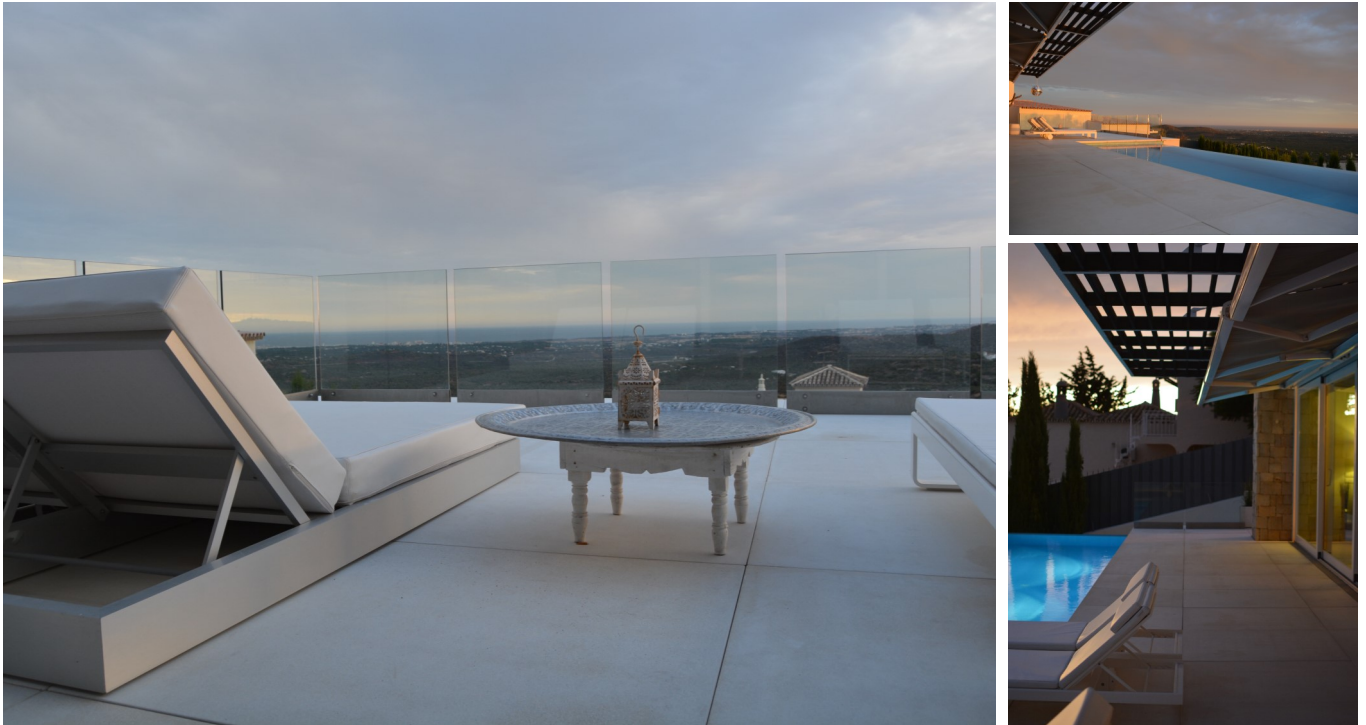

## ARCHITECTURE AVEC MEGA-DALLES — FARO

### TERRASSE, COUR ET PISCINE AVEC MEGA-DALLE AMOP

**Dessinateur:**  
Architecte Jorge Bártolo

**Chantier:**  
Villa Individuelle

**Localisation:**  
Faro, Algarve

URBAN<sup>®</sup>  
by amop

PRIVATE<sup>®</sup>  
by amop