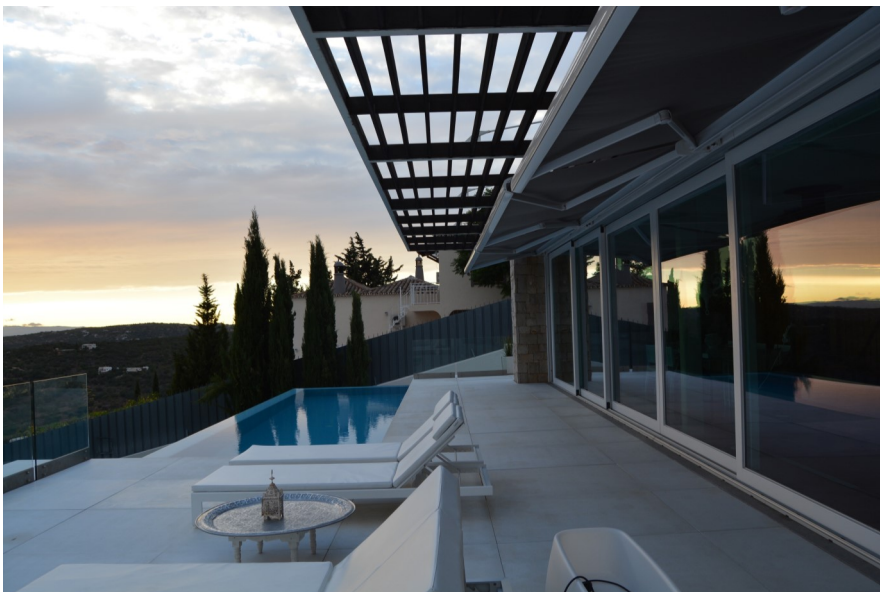

### TERRASSE, COUR ET PISCINE AVEC MEGA-DALLE AMOP

**Dessinateur:**  
Architecte Jorge Bártolo

**Chantier:**  
Villa Individuelle

**Localisation:**  
Faro, Algarve

URBAN<sup>®</sup>  
by amop

PRIVATE<sup>®</sup>  
by amop