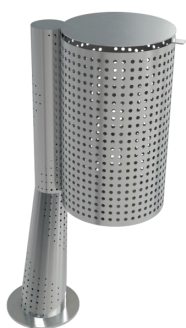

### DESIGN DE AUTOR

Atelier Ana Fonseca e Brimet Silva

Flow Moove

Fraktal Moove

Fraktal Metamorf

Equipamento Urbano Complementar  
Acessórios com Iluminação

## ACESSÓRIOS URBANOS FLOW MOOVE

PAPELEIRA

DISSUASOR

CINZEIRO

PAPELEIRA + CINZEIRO

AÇO INOX

AÇO CORTEN

**URBAN**<sup>®</sup>  
by amop