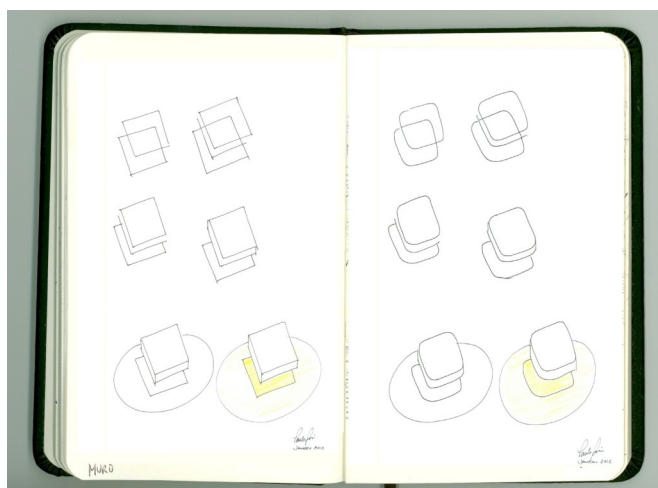

COLECÇÃO PLANO | CONCEITO NIGHT & WHITE

DESIGN DE AUTOR

Paulo Reis Arq.

Sustentabilidade

Inspiração Inovação Tecnologia

Mobiliário Com Iluminação Incorporada

COLECÇÃO PLANO ILUMINAÇÃO RGB

URBAN[®]
by amop