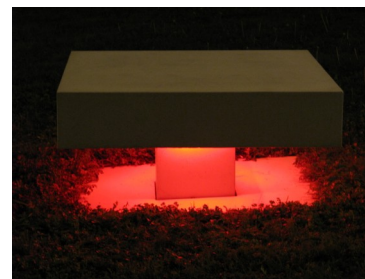

COLECÇÃO PLANO | CONCEITO NIGHT & WHITE

DESIGN DE AUTOR

Paulo Reis Arq.

Sustentabilidade

Inspiração Inovação Tecnologia

Mobiliário Com Iluminação Incorporada

COLECÇÃO PLANO ILUMINAÇÃO RGB

URBAN[®]
by amop