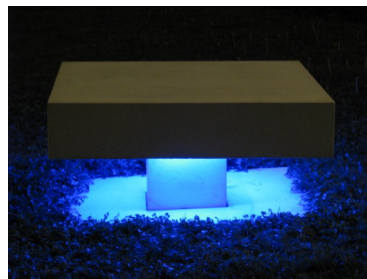

COLECÇÃO PLANO | CONCEITO NIGHT & WHITE

DESIGN DE AUTOR

Paulo Reis Arq.

Sustentabilidade

Inspiração Inovação Tecnologia

Mobiliário Com Iluminação Incorporada

COLECÇÃO PLANO ILUMINAÇÃO RGB

URBAN[®]
by amop