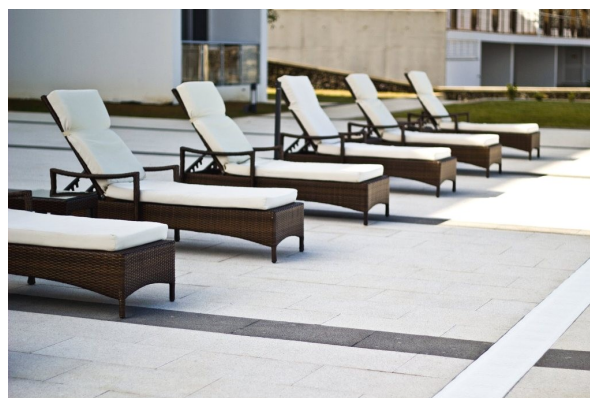

### MONO K REVESTIMENTOS E PAVIMENTOS

Soluções Sustentáveis

PROJECTO  
João Cruz Arquitectos  
Projectangra

URBAN<sup>®</sup>  
by amop

PRIVATE<sup>®</sup>  
by amop

MONO K<sup>®</sup>  
by mundilaj

PAVINGS<sup>®</sup>  
by alcupel