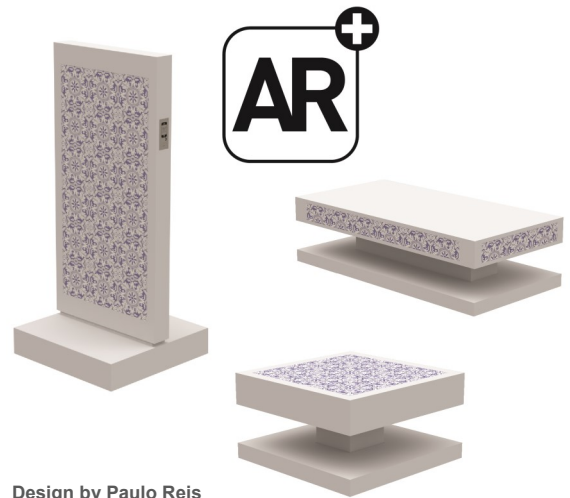

LANÇAMENTO DA NOVA COLEÇÃO
TECNOLOGIA DE REALIDADE AUMENTADA

PLANO CITY
CULTURE & MONUMENTS

Design by Paulo Reis

URBAN[®]
by amop

PRIVATE[®]
by amop

MONO K[®]
by mundilaj

PAVINGS[®]
by alcupel