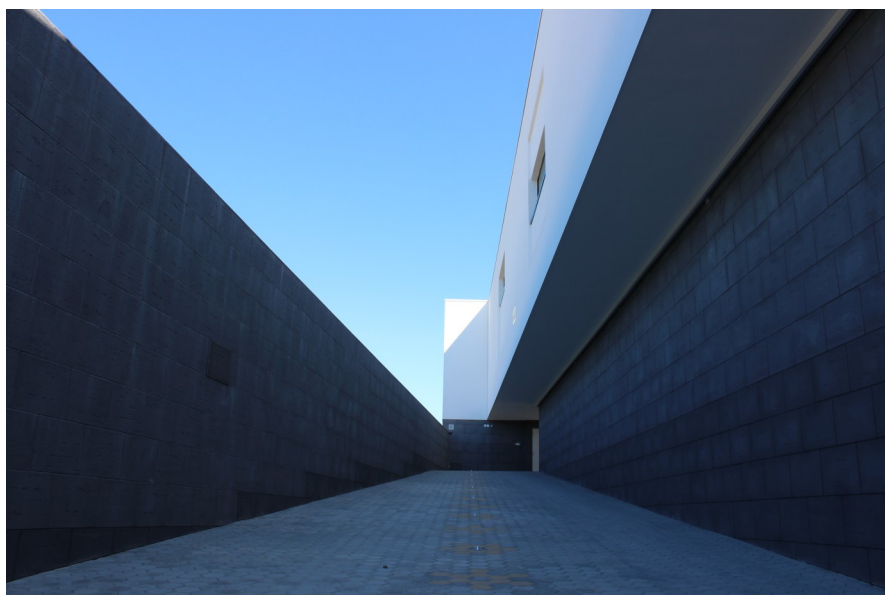

MOTEL FONTE DOS AMORES, COIMBRA

ARCHITECTURE EN PIERRE RECONSTITUÉE MONO K

Cabinet Projet:

Pedro Amaral Tavares

Architecte Concepteur:

Pedro Vieira Gomes

Chantier:

Motel Fonte dos Amores