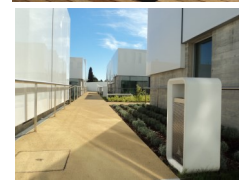

### VAINQUEUR DANS LA CATÉGORIE SANTÉ ET BIEN-ÊTRE 2014

PROJET  
Résidence Sénior  
d'Alcabideche

ARCHITECTURE  
Guedes Cruz Arquitectos

MOBILIER URBAIN  
Ligne Ar Puro

URBAN<sup>®</sup>  
by amop

PRIVATE<sup>®</sup>  
by amop