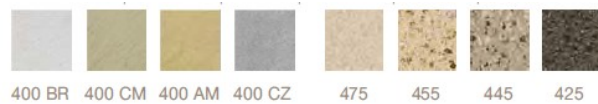

"Choisissez votre propre finition, un choix harmonisé du mobilier, des pavements, des piscines et jardins, en définissant les caractéristiques techniques et de style de sa décoration d'extérieures !

URBAN[®]
by amop