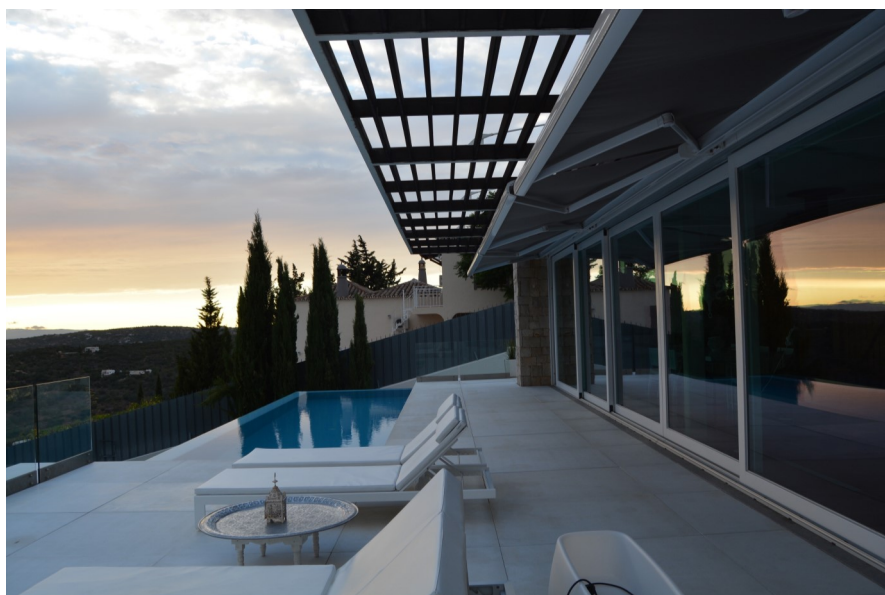

ARQUITETURA COM MEGALAJETAS — FARO

TERRAÇO, PÁTIO E PISCINA COM MEGALAJETA AMOP

Projetista:
Arquiteto Jorge Bártolo

Obra:
Moradia Unifamiliar

Localização:
Faro, Algarve

URBAN[®]
by amop

PRIVATE[®]
by amop

MONO K[®]
by mundilaj