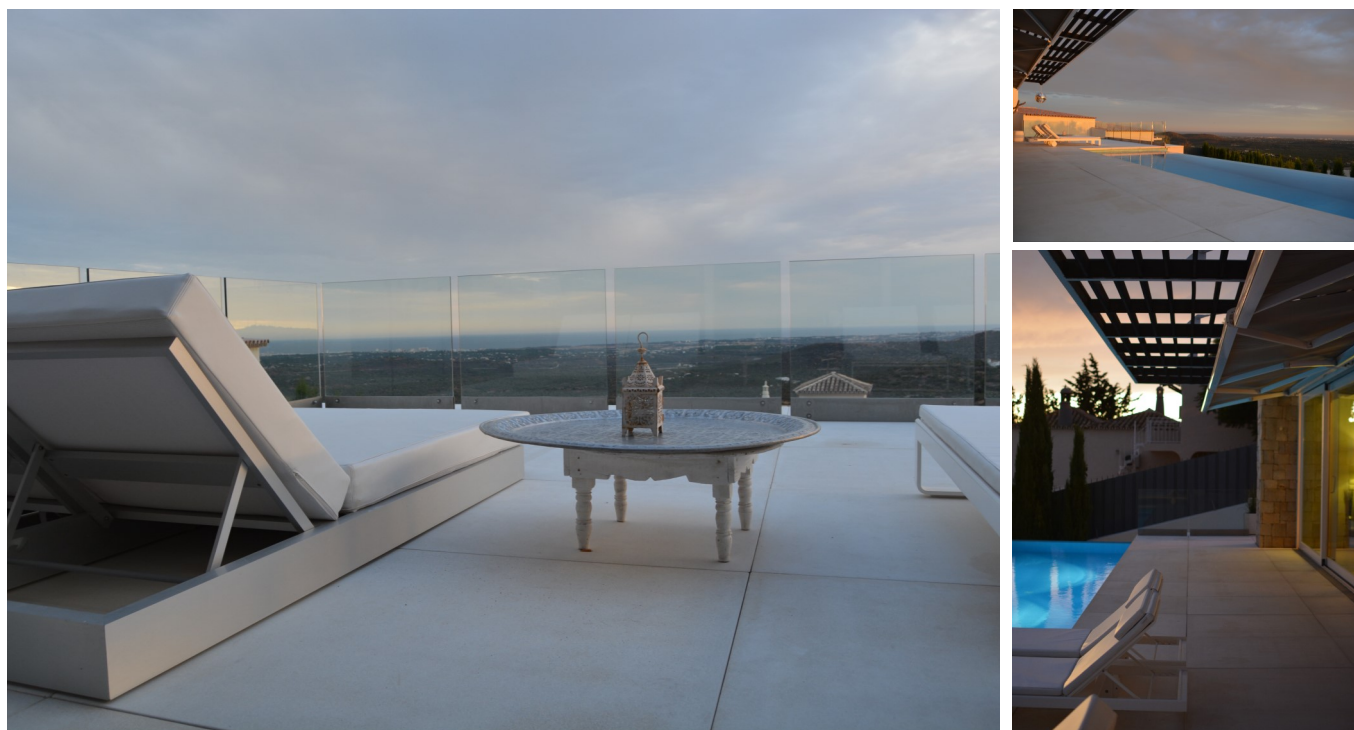

ARQUITETURA COM MEGALAJETAS — FARO

TERRAÇO, PÁTIO E PISCINA COM MEGALAJETA AMOP

Projetista:
Arquiteto Jorge Bártolo

Obra:
Moradia Unifamiliar

Localização:
Faro, Algarve

URBAN[®]
by amop

PRIVATE[®]
by amop

MONO K[®]
by mundilaj