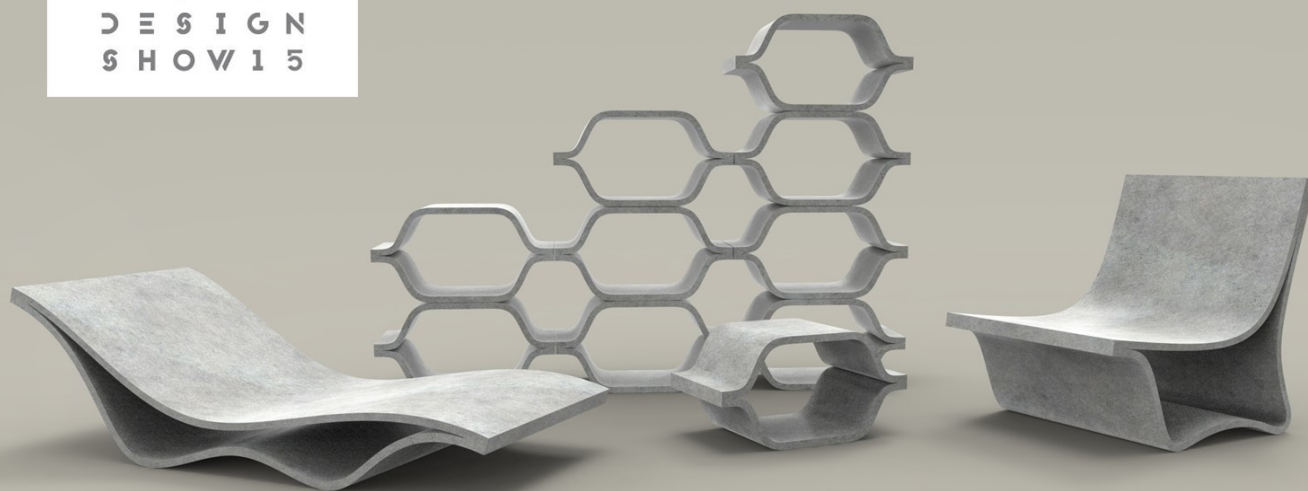

## DESIGN AWARD HOME SWEET HOME´15

L I S B O A  
D E S I G N  
S H O W 1 5

Design by João Seco

**ENTRE OS PREMIADOS, OS DOIS PRIMEIROS SÃO AMOP!**

**"FLOW" | 1º Prémio | Revelação  
Designer João Seco**

**"DUNE" | 2º Prémio | Revelação  
Designer Tiago Fernandes**