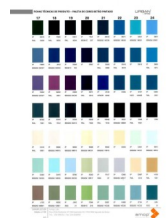

## LANDSCAPES | AS CORES VIBRANTES AMOP

### A SUA ESCOLHA NUMA PALETTE DE CORES

Basta escolher da paleta de cores em betão pintado Amop, uma ferramenta com as mais vibrantes tonalidades desenvolvidas e seleccionadas pela sua elevada prestação, para o equipamento urbano em betão Amop